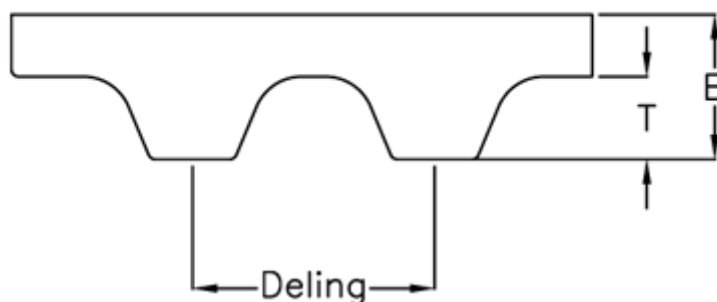

Varenummer: 602776210382
Beskrivelse: Gates tandrem Syncropower PU 6 T2.5 380

Mål

Antal tænder = 152
Bredde = 6
Deling = 2.5
Højde B mm = 1.3
Højde T mm = 0.7
Længde = 380
Type = PU 6 T2,5 380